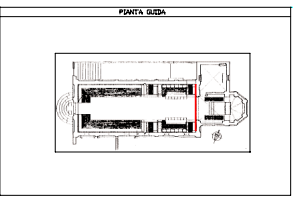

2 STATO DI FATTO
Stato di conservazione - Stati pregressi

Oggetto: Milano
Provincia/Città: Milano
Luogo: Cappella Agli Scovazzi
Collezionista: Sede
Manufatto: Dipinto a parete
Autore: Sede
Titolo: Scene della vita di Gesù
Data: 1300-1350

Attività di indagine
Direttore dei lavori: Dott. G. Badi
Coordinatore del cantiere: -
Coordinatore dell'area grafica: -
Autore: -
Data: 1980/82

Riferimenti
Bibliografia:
N° volume: -
N° edizione: -
N° numero di catalogo: -
Ingresso: -

Specifiche tecniche
Tipo di intervento:
Intervento:
Finiture del cantiere: